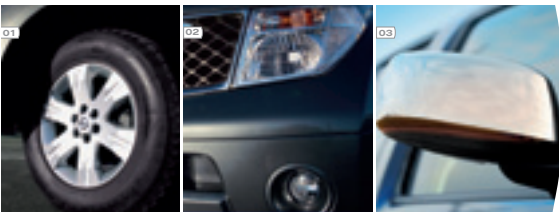

ВОСХИЩАЮТСЯ ВСЕ

Впечатляющий дизайн автомобиля Pathfinder сочетает в себе мощь, практичность и простор салона. Такой автомобиль будет отвечать всем Вашим требованиям, как в повседневной жизни, так и в экстремальных ситуациях. А оригинальные аксессуары Ниссан позволят использовать его исключительные возможности.

Весь ряд аксессуаров был специально разработан, чтобы защитить автомобиль и обеспечить ему дополнительный комфорт. Выбирайте понравившиеся аксессуары и наслаждайтесь еще большим комфортом Вашего автомобиля Pathfinder.

Представленные аксессуары:

- 01: 17-ти дюймовые легкосплавные диски
- 02: Противотуманные фары
- 03: Хромированные накладки на зеркала

Аксессуары, представленные на противоположной странице:

- 04: Pathfinder, оснащенный легкосплавными 17-ти дюймовыми дисками, передними и задними декоративными дугами, защитными накладками на ручки дверей и боковыми молдингами