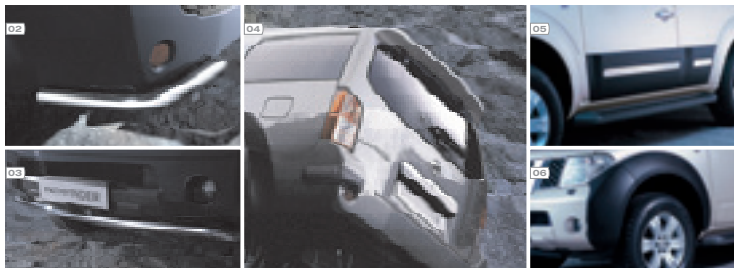

**Представленные аксессуары:**

**02:** Брызговик

**03:** Дуга с подножками

**04:** Передняя защита

**05:** Дефлекторы

**ИССЛЕДУЙ ВСЕ ВОЗМОЖНОСТИ**

**Аксессуары подчеркивают агрессивный стиль автомобиля Pathfinder и придают уверенность и надежность при любых дорожных условиях. Они специально разработаны для Pathfinder и превосходно дополняют его дизайн.**